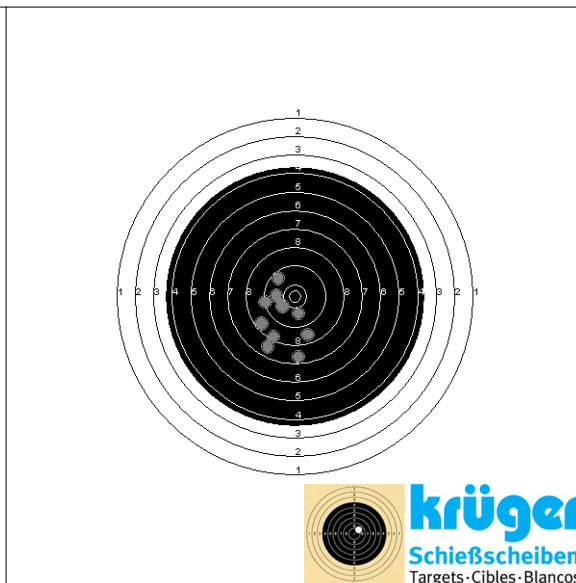

Startnr. **4201**
Verband SA

Heinen, Reinhold
SV St. Hub. Ens Dorf

Wettbewerb: 1.42.10
KK - Gewehr mit Zielfernrohr - Schützenklasse

Start-ID 5934

Schußbild 1. Serie:

S1: 7
S2: 8
S3: 8
S4: 7
S5: 9
S6: 10
S7: 9
S8: 8
S9: 10
S10: 9

Su: **85**

**Schußbild 2. Serie:**

S1: 9
S2: 10
S3: 7
S4: 9
S5: 9
S6: 9
S7: 10
S8: 6
S9: 8
S10: 9

Su: **86**

**Schußbild 3. Serie:**

S1: 10
S2: 9
S3: 9
S4: 10
S5: 10
S6: 9
S7: 7
S8: 8
S9: 6
S10: 7

Su: **85**

Deutsche Meisterschaften AufLAGESchießen vom 03.10.- 06. 10. 2013 in Hannover

Datum	Uhrzeit	Name	Vorname	Verein	Waffenart	Klasse	Start Nr.	Std.Nr.	Ergebnis	Platz
03.10.2013	08:30	Schmitt	Udo	Ensdorf	KK -50m ZF	Senioren C	431	316	279	108.
03.10.2013	09:45	Meyer	Gerhard	Ensdorf	KK -50m ZF	Senioren B	430	331	257	108.
04.10.2013	18:00	Morsch	Gerlinde	Ensdorf	KK -50m ZF	Seniorinnen A	1075	321	294	2.
05.10.2013	16:45	Morsch	Gerlinde	Ensdorf	KK -100m ZF	Seniorinnen A	1075	114	300	4.
05.10.2013	18:00	Morsch	Gerlinde	Ensdorf	Lupi-Auflage	Seniorinnen A	1075	5	254	62.