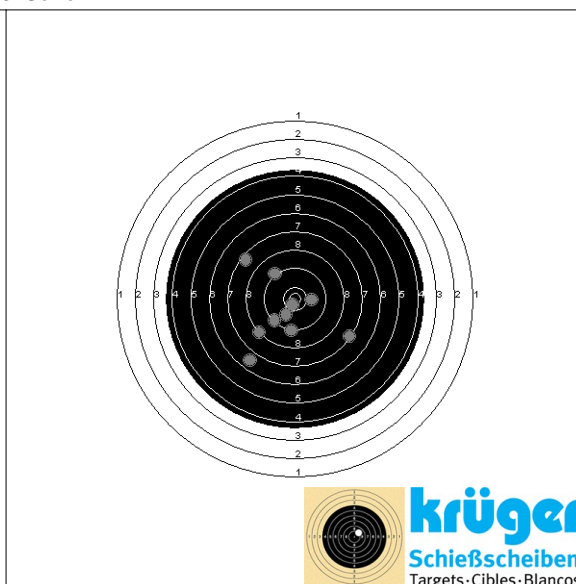

Startnr. **4201**
Verband SA

Heinen, Reinhold
SV St. Hub. Ens Dorf

Wettbewerb: 1.42.10
KK - Gewehr mit Zielfernrohr - Schützenklasse

Start-ID 5934

Schußbild 1. Serie:

S1: 7
S2: 8
S3: 8
S4: 7
S5: 9
S6: 10
S7: 9
S8: 8
S9: 10
S10: 9

Su: **85**

**Schußbild 2. Serie:**

S1: 9
S2: 10
S3: 7
S4: 9
S5: 9
S6: 9
S7: 10
S8: 6
S9: 8
S10: 9

Su: **86**

**Schußbild 3. Serie:**

S1: 10
S2: 9
S3: 9
S4: 10
S5: 10
S6: 9
S7: 7
S8: 8
S9: 6
S10: 7

Su: **85**

Deutsche Meisterschaften AufLAGESchießen vom 03.10.- 06. 10. 2013 in Hannover

Datum	Uhrzeit	Name	Vorname	Verein	Waffenart	Klasse	Start Nr.	Std.Nr.	Ergebnis	Platz
03.10.2013	08:30	Schmitt	Udo	Ensdorf	KK -50m ZF	Senioren C	431	316	279	108.
03.10.2013	09:45	Meyer	Gerhard	Ensdorf	KK -50m ZF	Senioren B	430	331	257	108.
04.10.2013	18:00	Morsch	Gerlinde	Ensdorf	KK -50m ZF	Seniorinnen A	1075	321	294	2.
05.10.2013	16:45	Morsch	Gerlinde	Ensdorf	KK -100m ZF	Seniorinnen A	1075	114	300	4.
05.10.2013	18:00	Morsch	Gerlinde	Ensdorf	Lupi-Auflage	Seniorinnen A	1075	5	254	62.