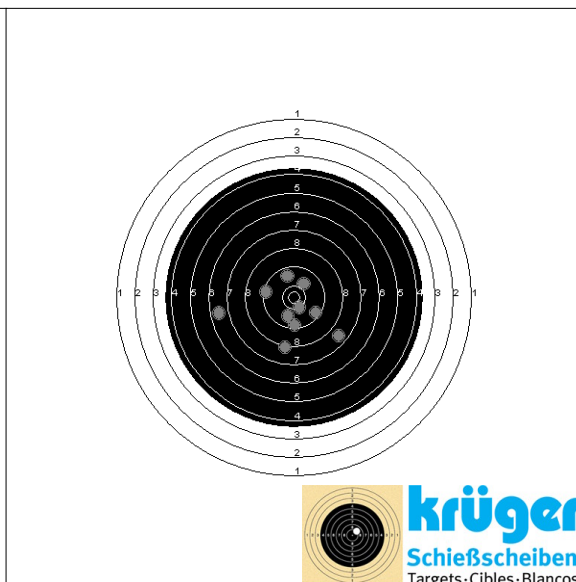

Startnr. **4201**
Verband SA

Heinen, Reinhold
SV St. Hub. Ens Dorf

Wettbewerb: 1.42.10
KK - Gewehr mit Zielfernrohr - Schützenklasse

Start-ID 5934

Schußbild 1. Serie:

S1: 7
S2: 8
S3: 8
S4: 7
S5: 9
S6: 10
S7: 9
S8: 8
S9: 10
S10: 9

Su: **85**

**Schußbild 2. Serie:**

S1: 9
S2: 10
S3: 7
S4: 9
S5: 9
S6: 9
S7: 10
S8: 6
S9: 8
S10: 9

Su: **86**

**Schußbild 3. Serie:**

S1: 10
S2: 9
S3: 9
S4: 10
S5: 10
S6: 9
S7: 7
S8: 8
S9: 6
S10: 7

Su: **85**

Deutsche Meisterschaften AufLAGESchießen vom 03.10.- 06. 10. 2013 in Hannover

Datum	Uhrzeit	Name	Vorname	Verein	Waffenart	Klasse	Start Nr.	Std.Nr.	Ergebnis	Platz
03.10.2013	08:30	Schmitt	Udo	Ensdorf	KK -50m ZF	Senioren C	431	316	279	108.
03.10.2013	09:45	Meyer	Gerhard	Ensdorf	KK -50m ZF	Senioren B	430	331	257	108.
04.10.2013	18:00	Morsch	Gerlinde	Ensdorf	KK -50m ZF	Seniorinnen A	1075	321	294	2.
05.10.2013	16:45	Morsch	Gerlinde	Ensdorf	KK -100m ZF	Seniorinnen A	1075	114	300	4.
05.10.2013	18:00	Morsch	Gerlinde	Ensdorf	Lupi-Auflage	Seniorinnen A	1075	5	254	62.